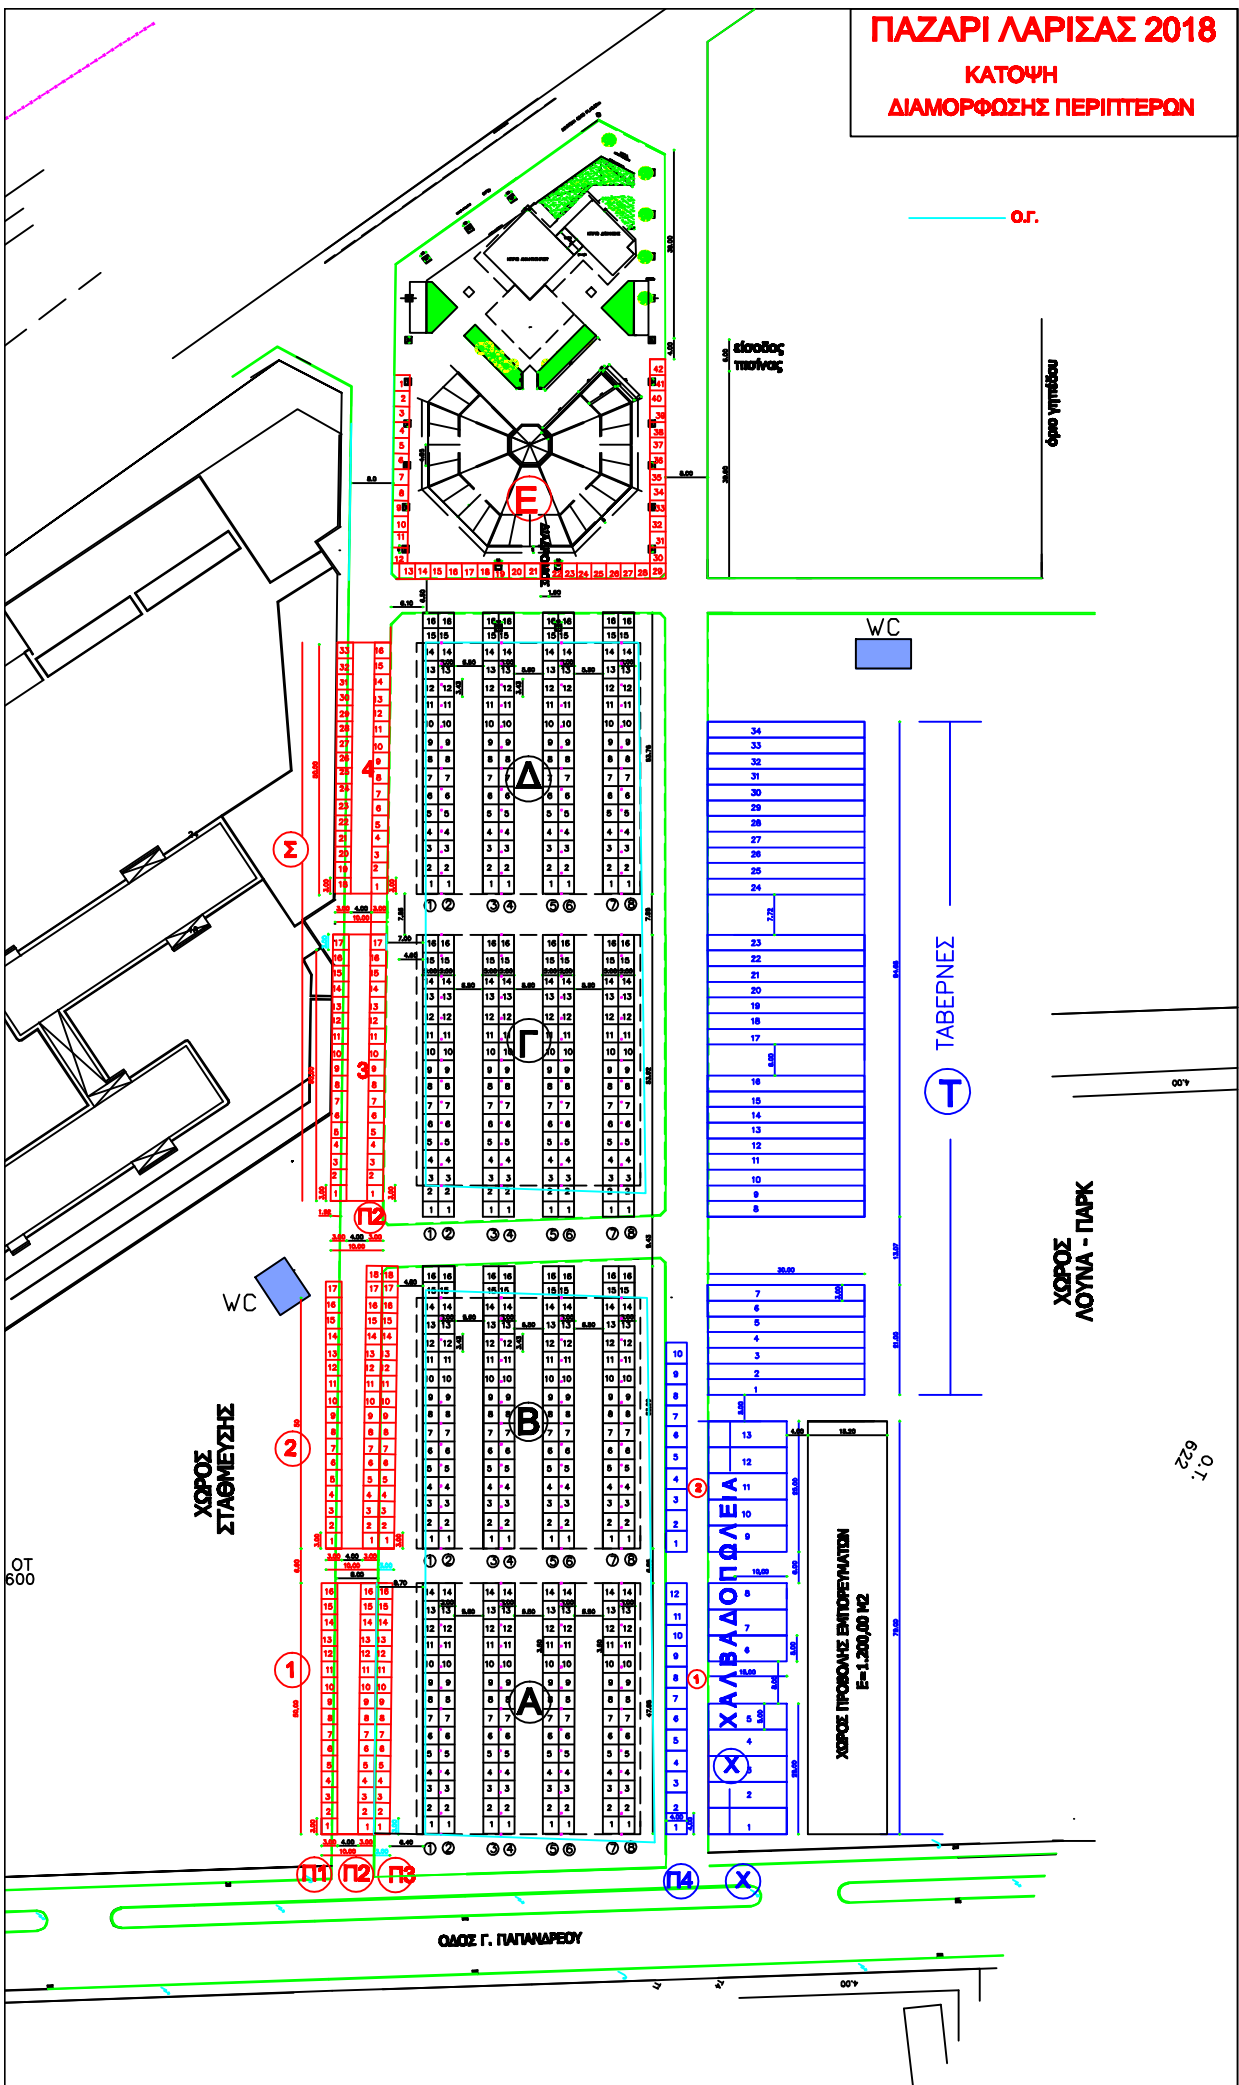

ΠΑΖΑΡΙ ΛΑΡΙΣΑΣ 2018

ΚΑΤΟΨΗ
ΔΙΑΜΟΡΦΩΣΗΣ ΠΕΡΙΠΤΕΡΩΝ

0.1
622